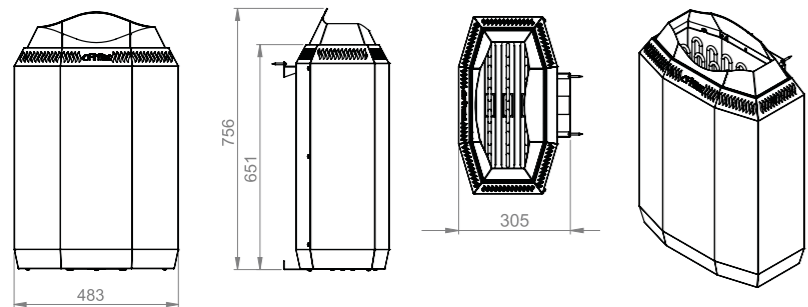

## Размеры

## Технические характеристики

Арт. №	800.910.065	800.910.064	800.910.066
Мощность нагрева	6,0 кВт	9,0 кВт	10,5 кВт
Объем сауны	4-7 м <sup>3</sup>	9-12 м <sup>3</sup>	10-14 м <sup>3</sup>
Вес (нетто)	14 кг	14 кг	14 кг
Объем камней	30 кг	30 кг	30 кг
Электроподключение	3N перем. тока/ 50 Гц/ 400 В		
Устройство защиты в А	3 x 16	3 x 16	3 x 20
Вентиляция и выпуск воздуха	35 x 5 см	35 x 5 см	35 x 5 см